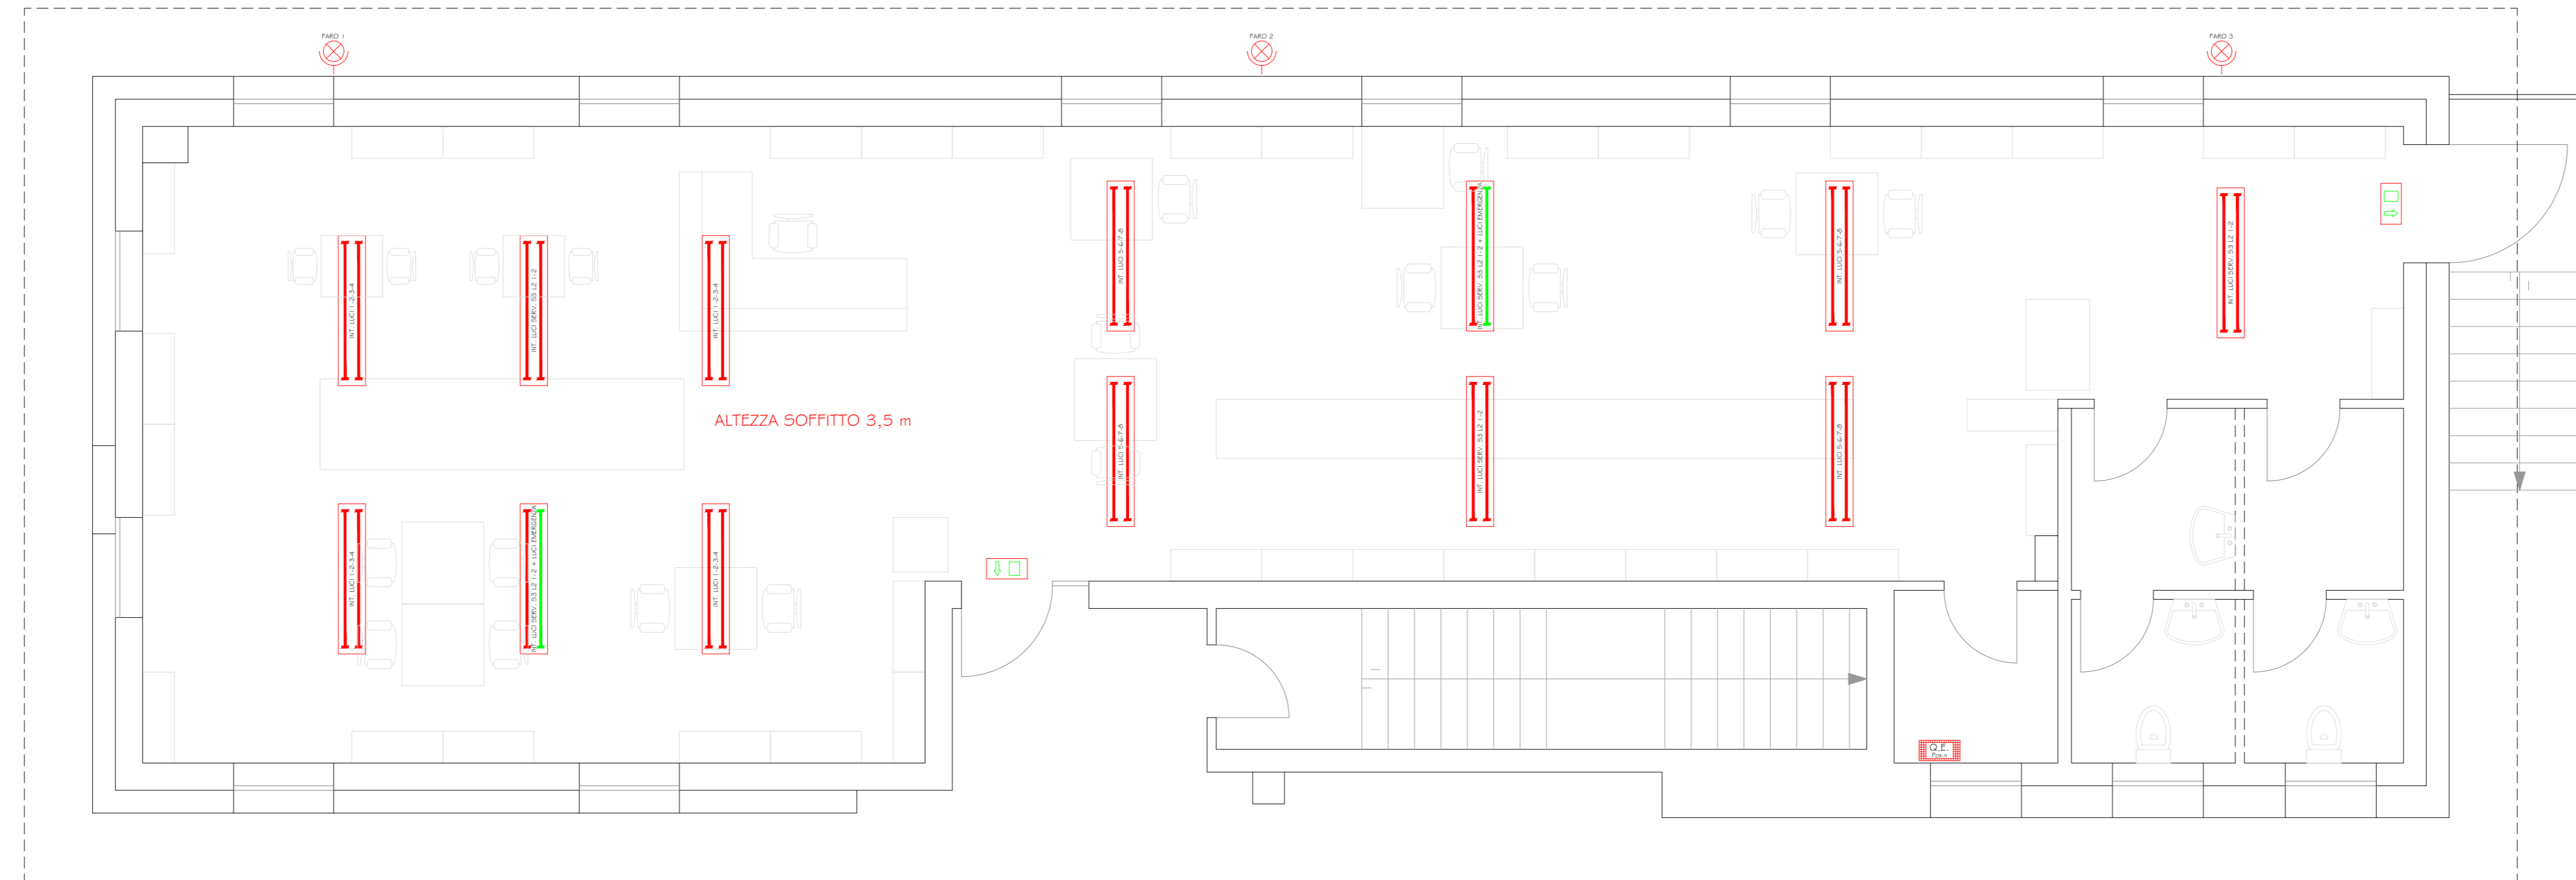

Approvazioni

A termine di Legge si riserva la proprietà dell'elaborato con divieto di venderlo a terzi

LEGENDA SIMBOLI

Gruppo Misure Mono e Bidirezionale Ente Fornitore

Quadro di distribuzione/settonale elettrico

Modulo di sicurezza autonomo da 18W SE da sostituire con Modulo Tipo SE - Flusso Medio 470 lm - Tempo ricarica 12 h Autonomia h

Plafoniera con n°2 moduli fluorescenti da 58W con ottica in alluminio speculare da sostituire con Plafoniera Led con ottica in alluminio speculare 68,9W - 6277 lm - CRI 80 - 4000K